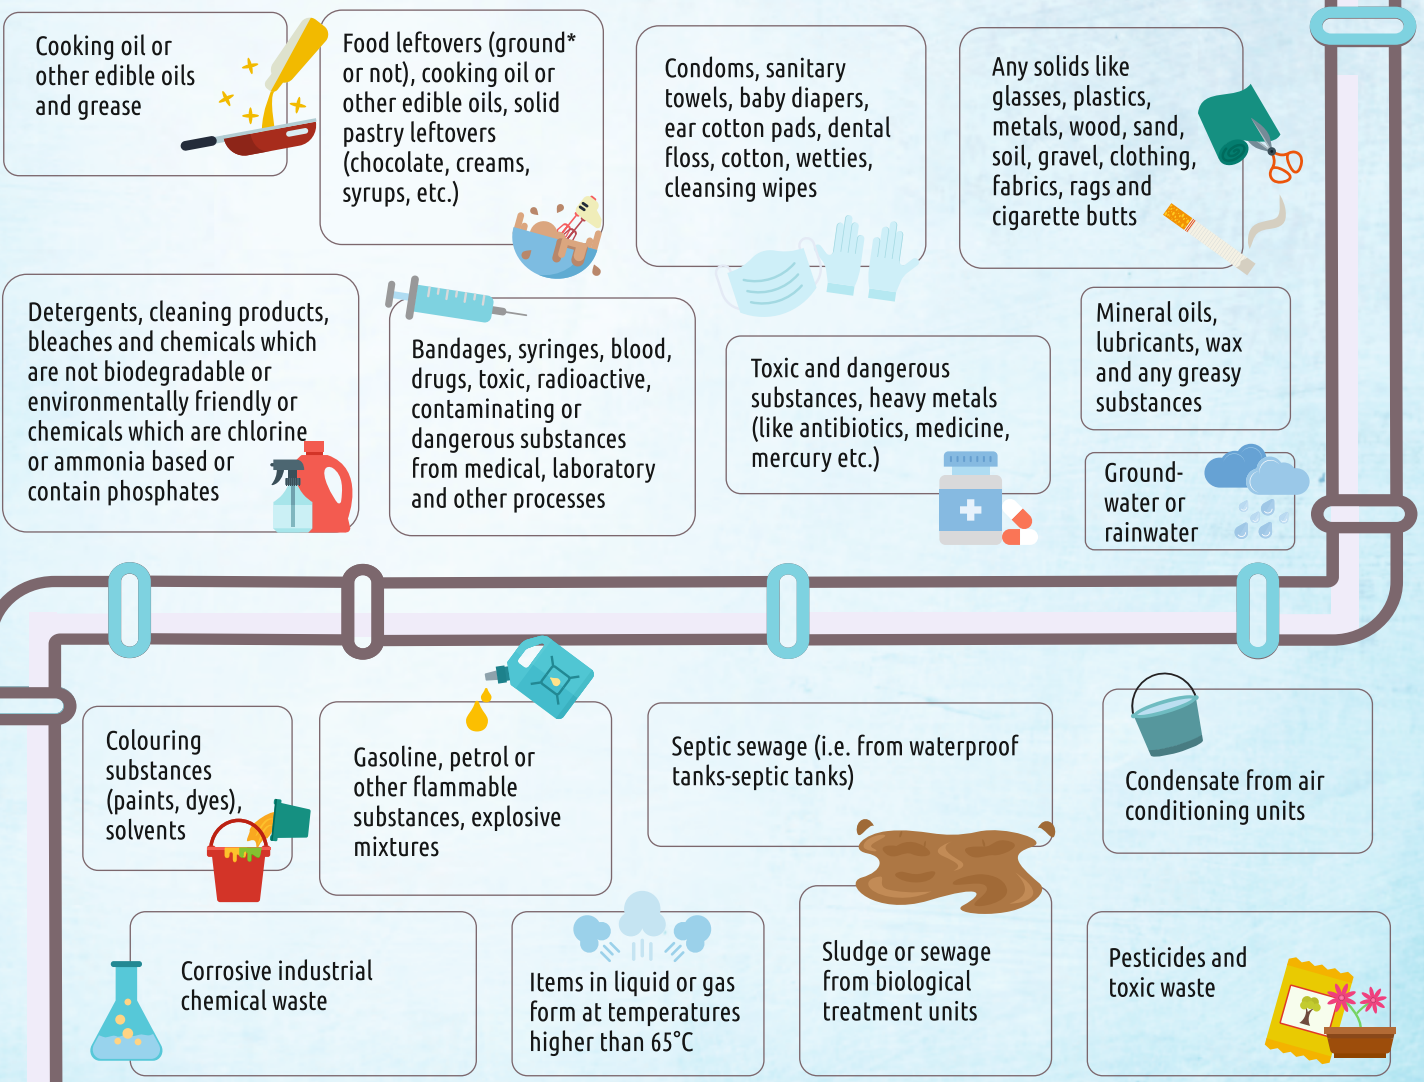

Μην το πετάς!

ΤΙ ΑΠΑΓΟΡΕΥΕΤΑΙ ΝΑ ΑΠΟΡΡΙΠΤΕΤΑΙ ΣΤΟ ΑΠΟΧΕΤΕΥΤΙΚΟ

*Απαγορεύεται η χρήση σκουπιδοφάγου στην κουζίνα

Αποχετευτικό Σύστημα

Μια βασική υποδομή κάθε σύγχρονης και ανεπτυγμένης πόλης. Όλοι μπορούμε να βοηθήσουμε στη διατήρηση της ορθής λειτουργίας του Αποχετευτικού της Λεμεσού!

Με σεβασμό στον άνθρωπο και το περιβάλλον!

Do not flush!

ITEMS THAT SHOULD NOT BE FLUSHED DOWN THE DRAIN OR TOILET

* The use of a waste disposal unit in the kitchen is prohibited

Sewerage System

A basic infrastructure of every modern and developed city. We can all help to maintain the proper operation of the Limassol Sewerage System!