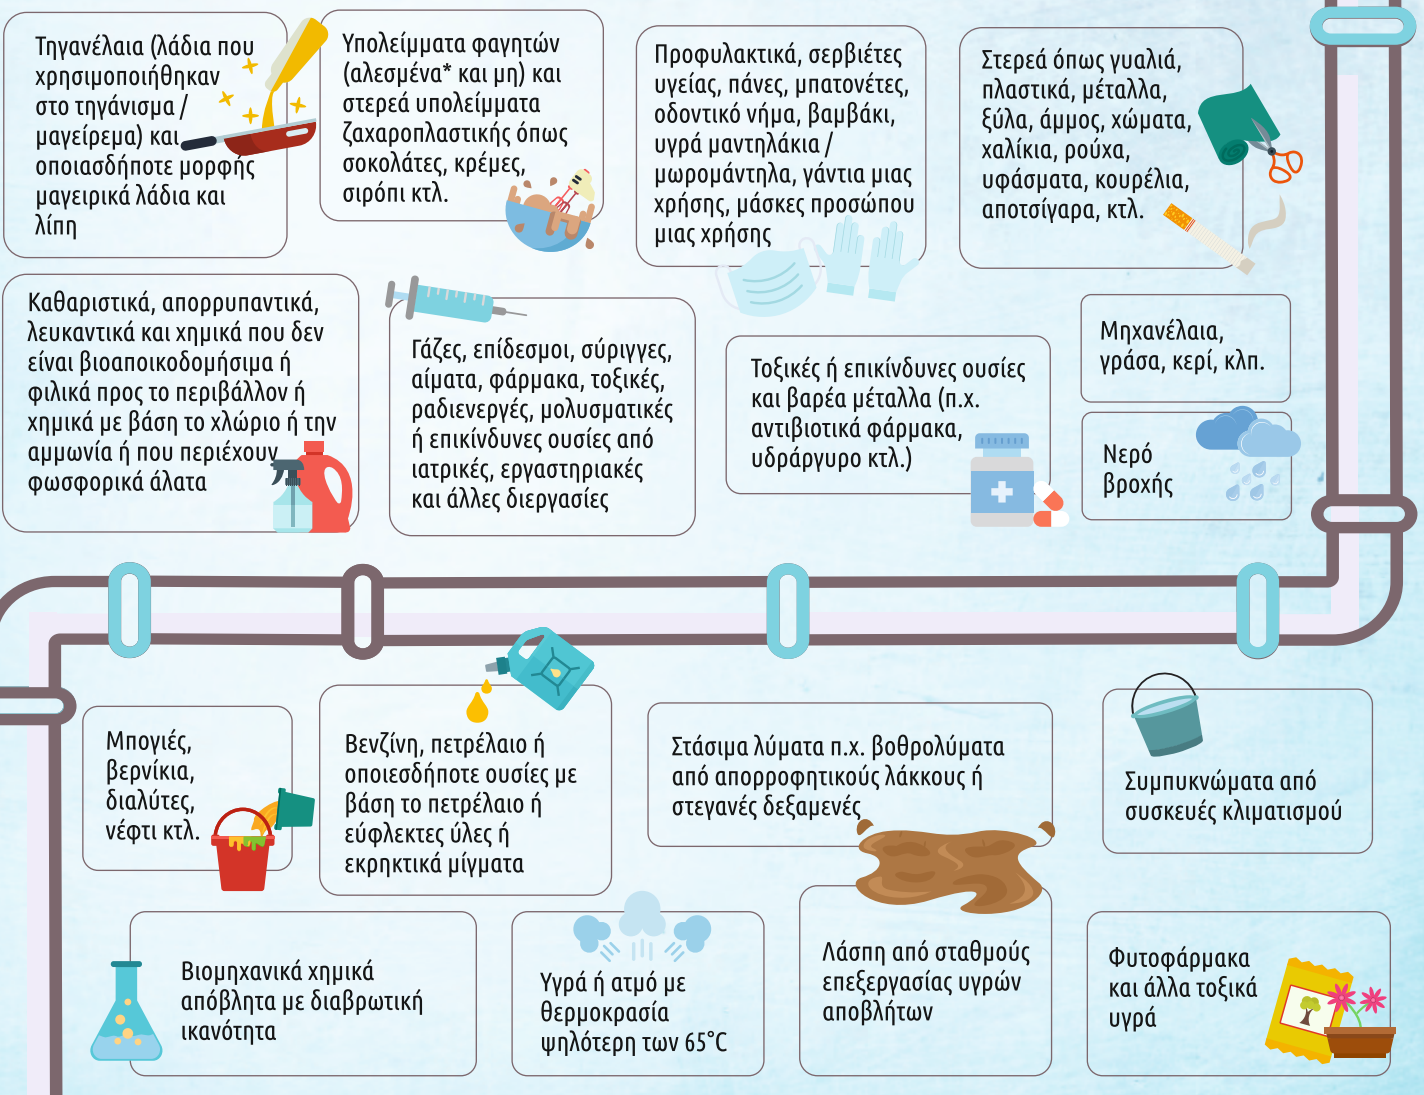

Μην το πετάς!

ΤΙ ΑΠΑΓΟΡΕΥΕΤΑΙ ΝΑ ΑΠΟΡΡΙΠΤΕΤΑΙ ΣΤΟ ΑΠΟΧΕΤΕΥΤΙΚΟ

*Απαγορεύεται η χρήση σκουπιδοφάγου στην κουζίνα

Αποχετευτικό Σύστημα

Μια βασική υποδομή κάθε σύγχρονης και ανεπτυγμένης πόλης. Όλοι μπορούμε να βοηθήσουμε στη διατήρηση της ορθής λειτουργίας του Αποχετευτικού της Λεμεσού!

Με σεβασμό στον άνθρωπο και το περιβάλλον!

Do not flush!

ITEMS THAT SHOULD NOT BE FLUSHED DOWN THE DRAIN OR TOILET

* The use of a waste disposal unit in the kitchen is prohibited

Sewerage System

A basic infrastructure of every modern and developed city. We can all help to maintain the proper operation of the Limassol Sewerage System!